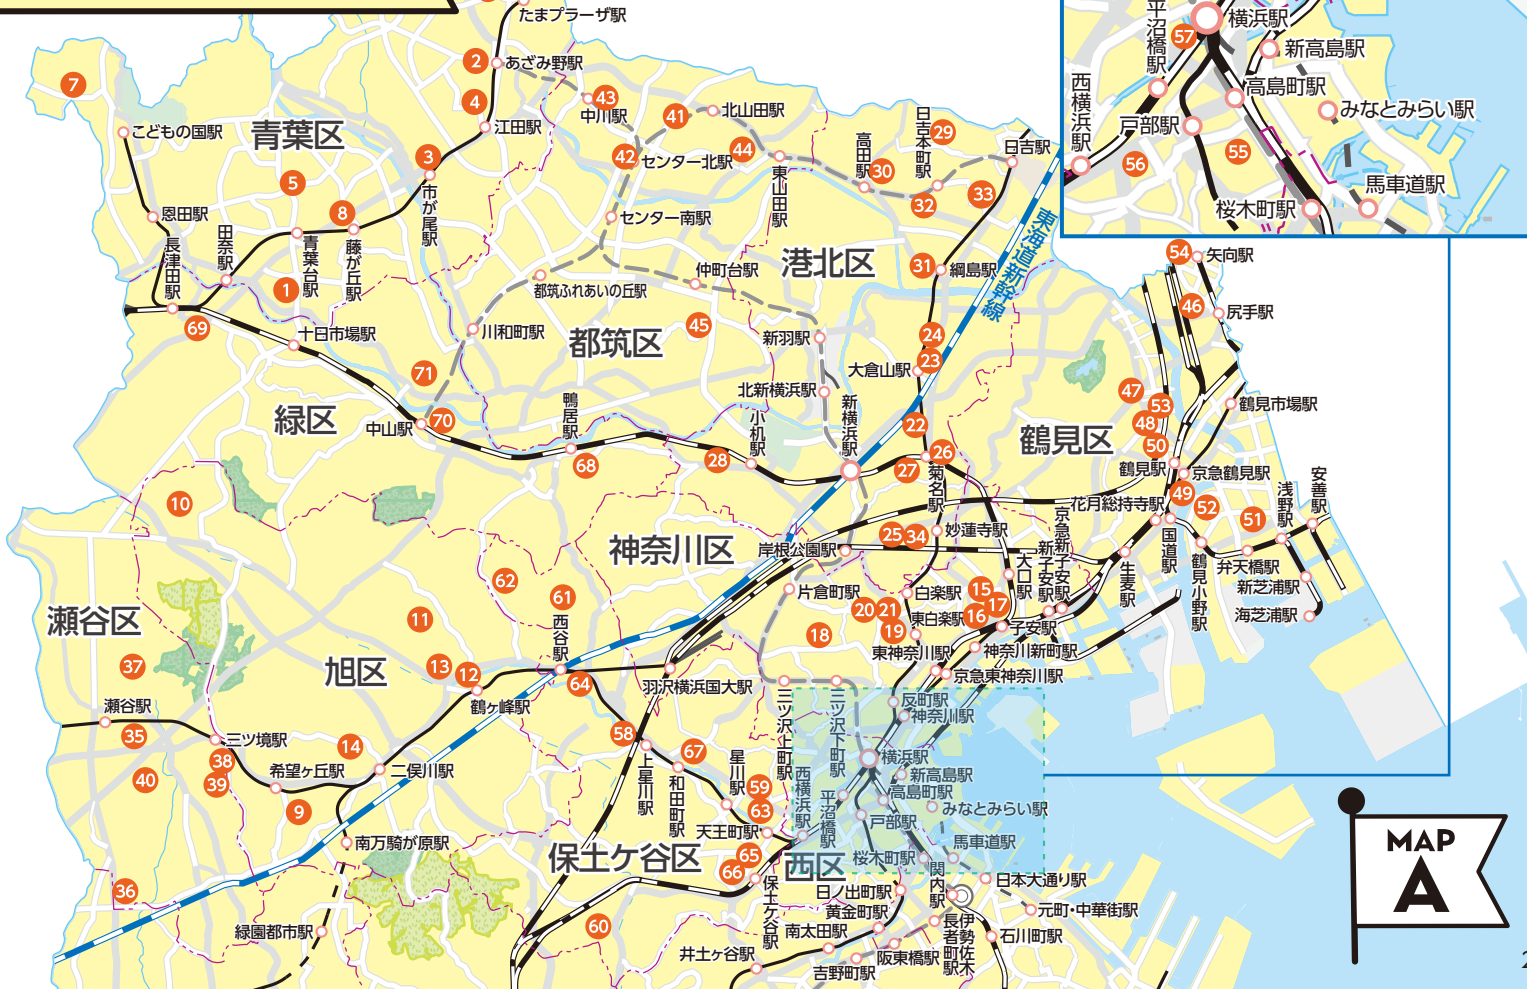

商店街マップ

1 青葉台南商店会 (青葉区) 2 あざみ野商店会協同組合 (青葉区) 3 市ヶ尾商栄会 (青葉区) 4 江田駅周辺商店会 (青葉区) 5 桜台商店会 (青葉区) 6 たまプラーザ駅前通り商店会 (青葉区) 7 奈良北商店会 (青葉区) 8 藤が丘商店会 (青葉区) 9 希望が丘商店会 (旭区) 10 ショッピングタウンわかば わかば会 (旭区) 11 白根通り商店会 (旭区) 12 鶴ヶ峰商店街協同組合 (旭区) 13 鶴ヶ峰本町通り商店街 (旭区) 14 二俣川商栄会 (旭区) 15 あけぼの通り商店会 (神奈川区) 16 大口1番街 (神奈川区) 17 大口通商店街協同組合 (神奈川区) 18 ガーデン山商店会 (神奈川区) 19 西神奈川三丁目商興会 (神奈川区) 20 六角橋協栄会 (神奈川区) 21 六角橋商店街連合会 (神奈川区) 22 大倉山エルム通り商店会 (港北区) 23 大倉山商店街レモンロード (港北区) 24 大曽根商店街 (港北区) 25 菊名池畔商店街協同組合 (港北区) 26 菊名東口商栄会 (港北区) 27 菊名西口商店街 (港北区) 28 小机商店街協同組合 (港北区)	29 下田商店連合会 (港北区) 30 高田中央商工会 (港北区) 31 綱島商店街連合会 (港北区) 32 南日吉商店会 (港北区) 33 箕輪町商工会 (港北区) 34 妙蓮寺ニコニコ会 (港北区) 35 瀬谷銀座通り商店会 (瀬谷区) 36 瀬谷区商店街連合会 (瀬谷区) 37 細谷戸商業振興会 (瀬谷区) 38 三ツ境駅前商店会 (瀬谷区) 39 三ツ境商工会 (瀬谷区) 40 南台中央商店会 (瀬谷区) 41 北山田商業振興会 (都筑区) 42 センター北商業振興会 (都筑区) 43 中川駅前商業地区振興会 (都筑区) 44 中川商店連合会 (都筑区) 45 仲町台商業振興会 (都筑区) 46 尻手銀座親交会 (鶴見区) 47 末吉商店街池下通り会 (鶴見区) 48 つくの商店街協同組合 (鶴見区) 49 鶴見銀座商店街協同組合 (鶴見区) 50 豊岡商店街協同組合 (鶴見区) 51 仲通り商店街商和会 (鶴見区) 52 本町通商店街協同組合 (鶴見区) 53 三角大通り共栄会 (鶴見区) 54 矢向商店街協同組合 (鶴見区) 55 戸部大通り商店会 (西区) 56 藤棚一番街協同組合 (西区)	57 横浜駅西口五番街商店会協同組合 (西区) 58 上星川商店会 (保土ヶ谷区) 59 洪福寺松原商店街 (保土ヶ谷区) 60 権太坂富士見台商店会 (保土ヶ谷区) 61 笹山アーケード商店街 (保土ヶ谷区) 62 千丸台商店会 (保土ヶ谷区) 63 天王町商店街協同組合 (保土ヶ谷区) 64 西谷商栄会 (保土ヶ谷区) 65 保土ヶ谷駅西口さつき会 (保土ヶ谷区) 66 保土ヶ谷駅西口商店街 (保土ヶ谷区) 67 和田町商店街協同組合 (保土ヶ谷区) 68 鴨居商栄会 (緑区) 69 長津田商店街協同組合 (緑区) 70 中山商店街協同組合 (緑区) 71 谷津田原商栄会 (緑区)